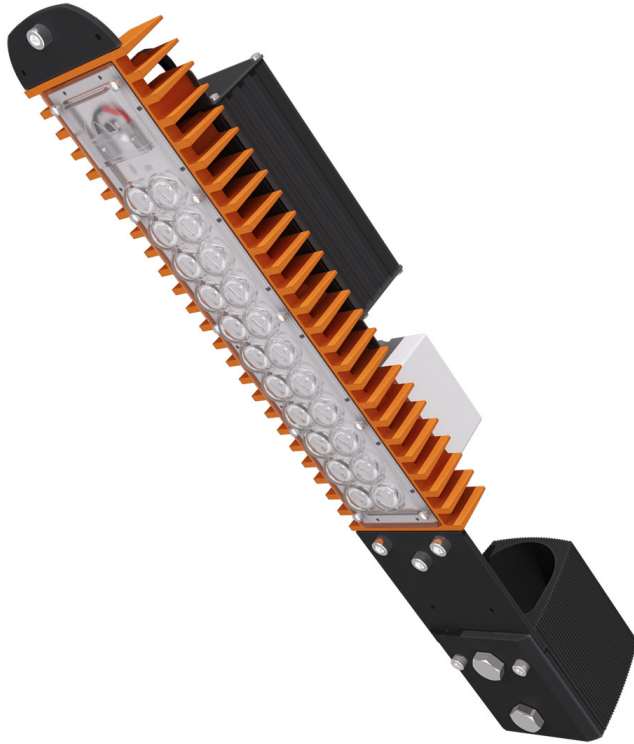

LAD LED R500-1-M-6-35K 2Ex

Маркировка взрывозащиты: 2Ex nR mb IIC T6 Gc X, Ex tb IIC T80°C Dc X

Модель / Артикул	LAD LED R500-1-M-6-35K 2Ex
Световой поток*, Лм	5502
Угол излучения	150°x70°
Энергопотребление, Вт	35
Цветовая температура**, К	5000K
Индекс цветопередачи***	Ra 70
Кэффициент мощности	0.95
Номинальное напряжение питания****, В	AC230
Влаго и пылезащита	IP65
Вид климатического исполнения	УХЛ1
Класс защиты от поражения эл. током	I
Диапазон рабочих температур	-60°C ... +50°C
Тип крепления	Консоль
Габаритные размеры светильника*****, мм	494 x 84 x 86
Гарантийный срок	5 лет

Дорожное освещение

Уличное освещение

Промышленное освещение

Складское освещение

Спортивное освещение

Светодиоды

Пульсации светового потока <1%

Сертификат EAC