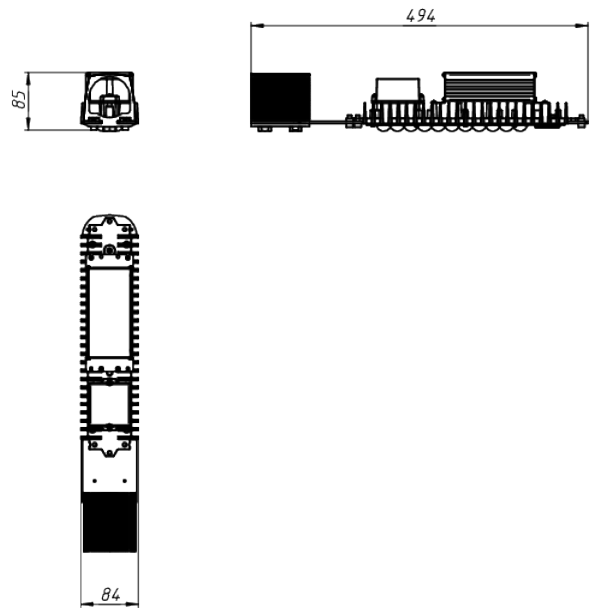

LAD LED R500-1-M-6-35K 2Ex

Маркировка взрывозащиты: 2Ex nR mb IIC T6 Gc X, Ex tb IIC T80°C Dc X

Модель / Артикул	LAD LED R500-1-M-6-35K 2Ex
Световой поток*, Лм	5502
Угол излучения	150°x70°
Энергопотребление, Вт	35
Цветовая температура**, К	5000K
Индекс цветопередачи***	Ra 70
Кэффициент мощности	0.95
Номинальное напряжение питания****, В	AC230
Влаго и пылезащита	IP65
Вид климатического исполнения	УХЛ1
Класс защиты от поражения эл. током	I
Диапазон рабочих температур	-60°C ... +50°C
Тип крепления	Консоль
Габаритные размеры светильника*****, мм	494 x 84 x 86
Гарантийный срок	5 лет